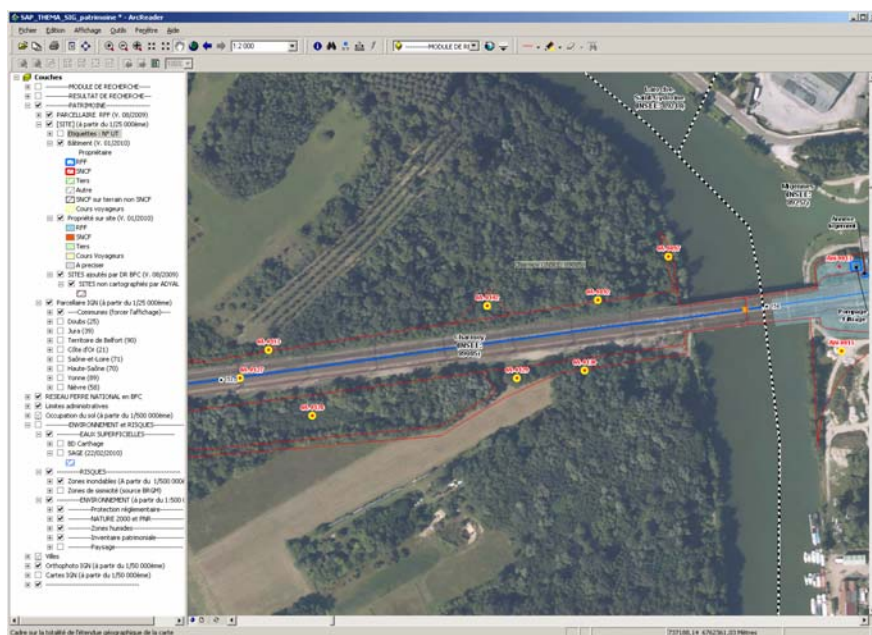

ATELIER n°3

Extraits du Système d'Information Géographique régional de la Direction Régionale Bourgogne / Franche-Comté de RFF

Propriétés en zone urbaine appartenant à RFF

Propriétés boisées hors sites ferroviaires appartenant à RFF

Propriétés situées en zone ZNIEFF de type II et Natura 2000 appartenant à RFF

Propriétés sur ligne non exploitée appartenant à RFF