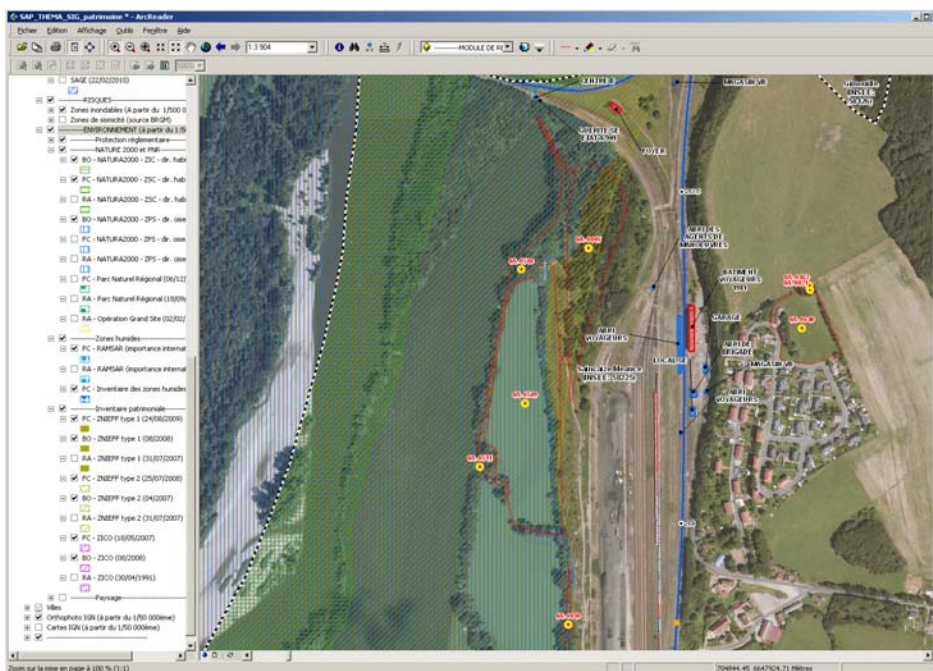

ATELIER n°3

Extraits du Système d'Information Géographique régional de la Direction Régionale Bourgogne / Franche-Comté de RFF

Propriétés en zone urbaine appartenant à RFF

Propriétés boisées hors sites ferroviaires appartenant à RFF

Propriétés situées en zone ZNIEFF de type II et Natura 2000 appartenant à RFF

Propriétés sur ligne non exploitée appartenant à RFF