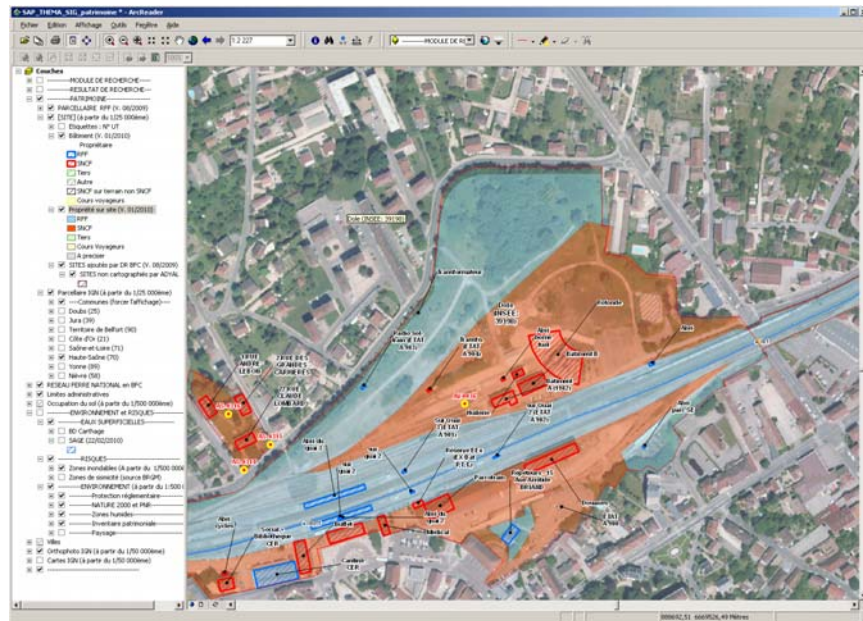

ATELIER n°3

Extraits du Système d'Information Géographique régional de la Direction Régionale Bourgogne / Franche-Comté de RFF

Propriétés en zone urbaine appartenant à RFF

Propriétés boisées hors sites ferroviaires appartenant à RFF

Propriétés situées en zone ZNIEFF de type II et Natura 2000 appartenant à RFF

Propriétés sur ligne non exploitée appartenant à RFF